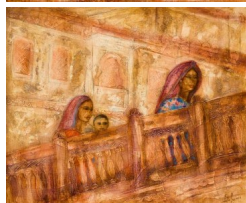

## Les belles d'Amber

Le fort d'Amber est un ensemble architectural en pierre extrêmement complexe et baigné dans la couleur de la pierre. Dimensions hors cadre 65\*54 cm

Note : Pas noté

**Prix**

1510 €

1510 €

### Description du produit

Le fort d'Amber est un ensemble architectural en pierre extrêmement complexe et baigné dans la couleur de la pierre.

Derrière une balustrade en pierre, 2 indiennes se promenaient avec un enfant, la balustrade de pierre est si haute et ouvragée que seules leurs têtes m'étaient visibles.

Dans ce tableau j'ai souhaité exprimer l'harmonie ressentie entre une mémoire ancienne et la vie contemporaine.

Tableau réalisé à l'acrylique sur toile de lin.

Dimensions du tableau 65\*54 cm.