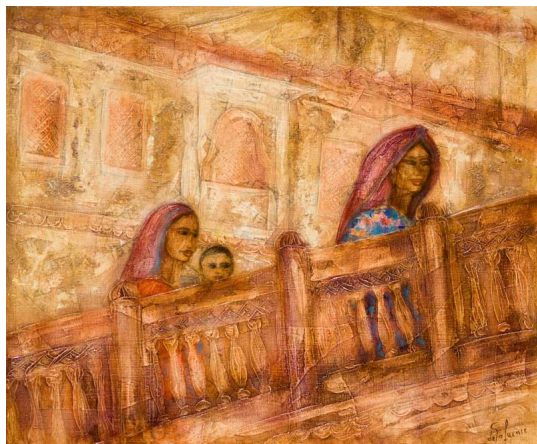

## Les belles d'Amber

Le fort d'Amber est un ensemble architectural en pierre extrêmement complexe et baigné dans la couleur de la pierre. Dimensions hors cadre 65\*54 cm

Note : Pas noté

**Prix**

1510 €

1510 €

### Description du produit

Le fort d'Amber est un ensemble architectural en pierre extrêmement complexe et baigné dans la couleur de la pierre.

Derrière une balustrade en pierre, 2 indiennes se promenaient avec un enfant, la balustrade de pierre est si haute et ouvragée que seules leurs têtes m'étaient visibles.

Dans ce tableau j'ai souhaité exprimer l'harmonie ressentie entre une mémoire ancienne et la vie contemporaine.

Tableau réalisé à l'acrylique sur toile de lin.

Dimensions du tableau 65\*54 cm.